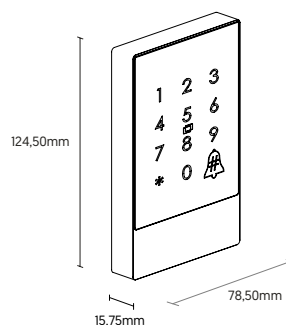

iKeypad®

PT

O iKeypad é um leitor de parede de controlo de acesso, aberto por dispositivo móvel, código PIN ou cartão RFID. Com o iTEC on Access, o iKeypad funciona como sistema Wi-Fi através do gateway IOA e do APP, permitindo conceder e bloquear o acesso a partir de qualquer lugar.

ficha técnica

Material	Liga Metálica; Vidro
Método de Abertura	Código , Cartão, Wifi, BLE, APP
Tempo de Identificação	<1.5S
Comunicação	Bluetooth 4.1 Mifare (13,56MHz)
Cilindro	N/A
Compatibilidade com fechaduras	Dispositivos eléctricos
Energia de Emergência	N/A
Abertura de Emergência	N/A
Potência	DC 12 V
Máx. Potência	12V-MAX
Vida Útil da Bateria	N/A
Leds	Azul
Alarme de Bateria Fraca	N/A
Consumo	2 A
Consumo Estático	5 mA
Tempo Aberto	5s; 10s; 15S; 30s; 60s; personalizado
Número de Aberturas	Ilimitado
Software	iTEC Hybrid iTEC onAccess (Web) iTEC onAccess Pro (Web) iTEC onHospitality (Web)
APP's	IOS 8 e superior Android 5 e superior
Stand Alone	N/A
IP	IP67
Peso	1,2 Kgs
Resistencia à Humidade	10%-95%
Temp. de Funcionamento	-20°C~+70°C
Nº de Código via APP	Ilimitado
Nº de Cód. auto-definido	Ilimitado
Nº de Impressão Digital	Ilimitado
Nº do cartões de IC	Ilimitado
Níveis de Usuários	Sim
Código de Gestão	Sim

fechaduras eléctricas