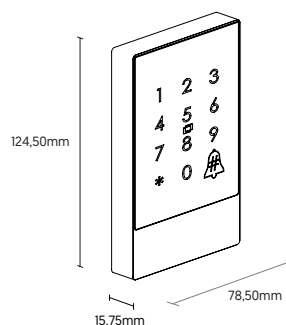

iKeypad®

iKeypad es un lector de pared de control de acceso, abierto por dispositivo móvil, código PIN o tarjeta RFID. Con iTEC on Access, el iKeypad funciona como un sistema Wi-Fi a través de la puerta de enlace y la aplicación, le permite conceder y bloquear el acceso desde cualquier lugar.

hoja técnica

Material	Aleación; Vidrio
Método de apertura	Código, Tarjeta, Wifi, BLE, APLICACIÓN
Tiempo de identificación	<1,5 S
Comunicación	Bluetooth 4.1 Mifare (13,56 MHz)
Teclado	N / A
Bombillo	Aparatos eléctricos
Tipo de cerraduras	N / A
Voltaje	N / A
Apertura de emergencia	CC 12 V
Duración de la batería	12V-MAX
Energía máxima	N / A
Duración de la Batería	N / A
Leds	Azul
Alarma de batería baja	N / A
Consumo	N / A
Consumo estático	2 A
Tiempo Aberto	5 mA
Numero de aperturas	5s; 10s; 15s; 30s; 60s; personalizado
Software de	Ilimitado iTEC Hybrid iTEC onAccess (Web) iTEC onAccess Pro (Web)
APP's	iTEC onHospitality (Web) IOS 8 o superior
Stand Alone	Android 5 o superior
IP	N / A
Peso	IP67
Resistencia a la humedad	1,2 kilogramos
Temperatura. de operación	10% -95% -20°C ~ + 70°C
No. de código vía APP	Ilimitado
No. Código autodefinido	Ilimitado
Número de huella digital	Ilimitado
Número de tarjeta IC	Ilimitado
Niveles de usuario	sí
Código de gestión	sí

cerraduras electricas