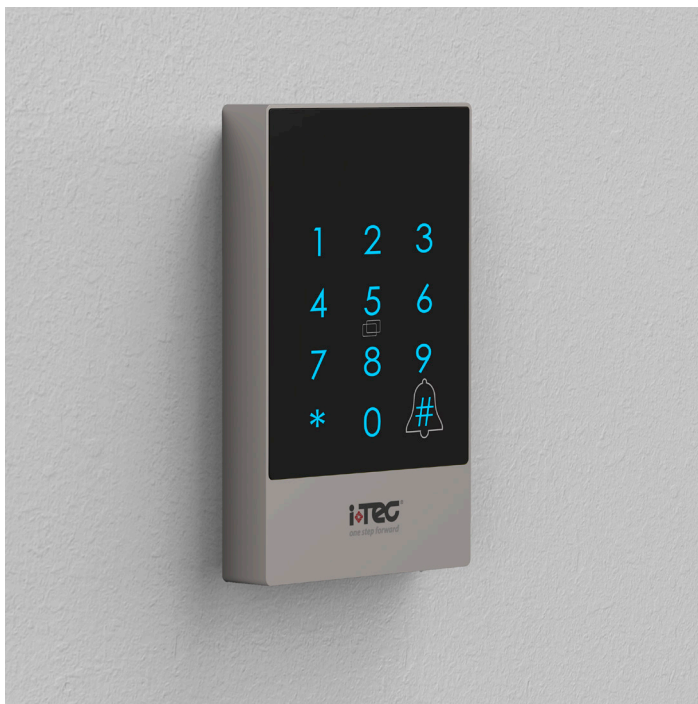

iKeypad®

Ficha Técnica
Datasheet
Hoja Técnica
Fiche Technique

Os seguintes direitos são reservados:
The following rights are reserved:
Los siguientes derechos están reservados:
Les droits suivants sont réservés:

- Quaisquer alterações, sem aviso prévio, feitas à funcionalidade ou aparência deste produto invalidarão a garantia.
  - Any unannounced changes to the functionality or appearance of this product will void the warranty.
  - Cualquier cambio no anunciado en la funcionalidad o apariencia de este producto anulará la garantía.
  - Toute modification non annoncée de la fonctionnalité ou de l'apparence de ce produit annulera la garantie.
- O uso deste produto em qualquer ambiente ou de qualquer outra forma que não seja especificado aqui também invalidará a garantia.
  - Use of this product in any environment or in any manner not specified herein will also void the warranty.
- El uso de este producto en cualquier entorno o de cualquier manera no especificada en este documento también anulará la garantía.
- L'utilisation de ce produit dans tout environnement ou de toute manière non spécifiée dans les présentes annulera également la garantie.