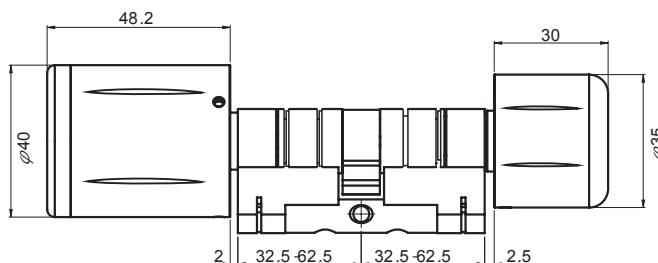

iCylinder 08®

Fácil de instalar, não requer perfuração nem trabalho de carpintaria. Desbloqueia através de dispositivo móvel, cartão RFID ou uma chave mecânica de emergência. Uma solução orientada para Airbnb e casas de férias. Sistema com gateway e APP para gerar chaves remotamente e poder enviar para qualquer lugar do mundo.

ficha técnica

Material	Liga metálica, Inox, Vidro
Método de Abertura	Cartão, Wifi, BLE, APP, Chave Mecânica
Tempo de Identificação	<0.1s
Comunicação	Bluetooth 4.1 Mifare (13,56MHz)
Cilindro	Cilindro Europeu
Compatibilidade com fechaduras	Standard Europeu de 70mm a 92mm
Energia de Emergência	Micro USB
Abertura de Emergência	Chave Mecânica
Potência	N / A
Máx. Potência	N / A
Vida Útil da Bateria	~12 meses
	Suporta 5,000 Operações de Abertura & Fecho
Leds	Azul
Alarme de Bateria Fraca	Na APP e Alarme por voz
Consumo	N / A
Consumo Estático	N / A
Tempo Aberto	5s; 10s; 15S; 30s; 60s; personalizado
Número de Aberturas	~5,000 Aberturas (1Ano)
Software Windows	iTEC Hybrid iTEC iOA iTEC iOA PRO
APP's	IOS 8 e superior Android 5 e superior
Stand Alone	Sim
IP	IP56
Peso	0,70 Kgs
Resistencia à Humidade	30%-95%
Temp. de Funcionamento	-20°C~+55°C
Nº de Código via APP	Ilimitado
Nº de Cód. auto-definido	150
Nº de Impressão Digital	N/A
Nº do cartões de IC	200
Níveis de Usuários	Sim
Código de Gestão	Sim
Instalação	Residências, Apartamentos, Residenciais, Escritórios, AIRBNB, Hotéis
Espessura de porta	32,5 mm ~ 125 mm

fechaduras

iC 60x72® iK 55x72® Euro Solenoid® Euro Mec® iK Solenoid®