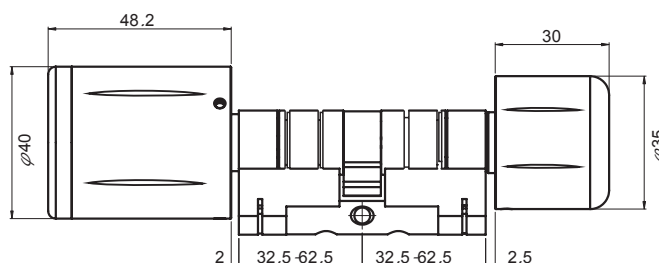

iCylinder 08®

Fácil de instalar, no requiere trabajos de perforación o carpintería. Se desbloquea mediante dispositivo móvil, tarjeta RFID o llave de emergencia mecánica. Una solución orientada a Airbnb y casas de vacaciones. Sistema con puerta de enlace y APP para generar claves de forma remota y enviarlas a cualquier parte del mundo.

hoja técnica

Material	Aleación de metal, acero inoxidable, vidrio
Método de apertura	Tarjeta, Wifi, BLE, APLICACIÓN, Llave mecánica
Tiempo de identificación	<0,1 S
Comunicación	Bluetooth 4.1 Mifare (13,56 MHz)
Teclado	Bombillo Europeo
Bombillo	Estándar europeo de 70mm a 92mm
Tipo de cerraduras	Micro USB
Voltaje	Llave mecánica
Apertura de emergencia	N / A
Duración de la batería	N / A
Energía máxima	~ 12 meses
Duración de la Bateria	Admite 5000 operaciones de apertura y cierre
Leds	Azul
Alarma de batería baja	En la aplicación y alarma por voz
Consumo	N / A
Consumo estático	N / A
Tiempo Aberto	5s; 10s; 15s; 30s; 60s; personalizado
Numero de aperturas	~ 5,000 aperturas [1 año]
Software de Windows	iTEC Hybrid iTEC iOA iTEC iOA PRO
APP's	IOS 8 y superior Android 5 y superior
Stand Alone	sí
IP	IP56
Peso	0,70 kilogramos
Resistencia a la humedad	30% -95%
Temperatura. de operación	-20°C ~ + 55°C
No. de código vía APP	Ilimitado
No. Código autodefinido	150
Número de huella digital	N / A
Número de tarjeta IC	200
Niveles de usuario	sí
Código de gestión	sí
Instalación	Residencias, Apartamentos, Hostales, Oficinas, AIRBNB, Hoteles
Espesor de puerta	32,5 mm ~ 125 mm

cerraduras

iC 60x72® iK 55x72® Euro Solenoid® Euro Mec® iK Solenoid®

Euro cilindro Standard