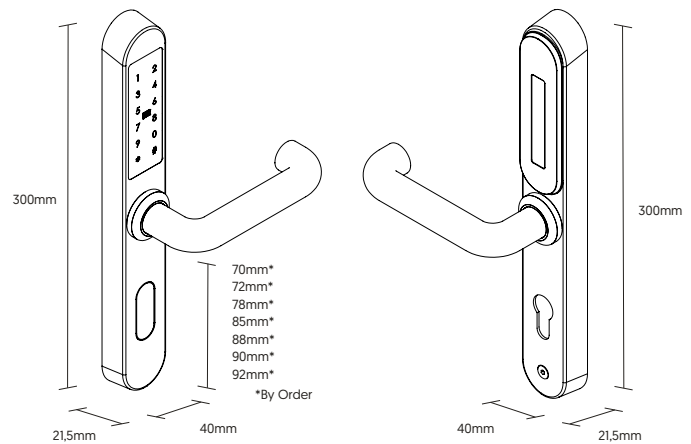

ficha técnica

Material	Aço Inoxidável
Método de Abertura	Código , Cartão, Wifi, BLE, APP, Chave Mecânica
Tempo de Identificação	<0.1S
Comunicação	Bluetooth 4.1 Mifare (13,56MHz)
Teclado Toque	Sim
Cilindro	Cilindro Europeu
Compatibilidade com fechaduras	Standard Europeu de 70mm a 92mm
Energia de Emergência	Micro USB
Abertura de Emergência	Chave Mecânica
Potência	DC 6v [AAA*4]
Máx. Potência	6V-MAX
Vida Útil da Bateria	~12 meses Suporta ~ 5,000 Operações de Abertura & Fecho
Leds	Branco
Alarme de Bateria Fraca	Na APP e Alarme por voz Abaixo de 4,8V
Consumo	<200mA
Consumo Estático	65µA
Tempo Aberto	5s; 10s; 15S; 30s; 60s; personalizado
Número de Aberturas Software	~5,000 Aberturas (1Ano) iTEC Hybrid (Windows) iTEC onAccess (web) iTEC onAccess Pro (web) iTEC onHospitality (web)
APP's	IOS 8 e superior Android 5 e superior
IP	IP56
Peso	1,92 Kg
Resistencia à Humidade	30%-95%
Temp. de Funcionamento	-20°C~+55°C
Nº de Código via APP	Ilimitado
Nº de Cód. auto-definido	150
Nº de Impressão Digital	N/A
Nº do cartões de IC	200
Níveis de Usuários	Sim
Código de Gestão	Sim
Espessura de porta	30mm~110mm

fechaduras