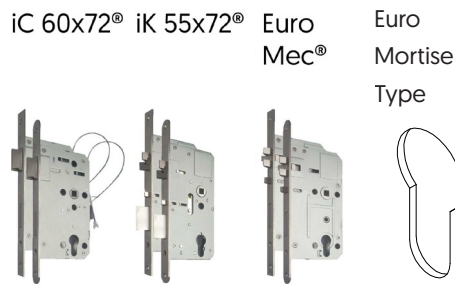

# iCode 03®

PT

O iCode 03® é um controlo de acesso que se abre através do código PIN ou cartão Mifare, reconhecido por um design simplista, elegância e facilidade de operação. Aumente a usabilidade do iCode 03® com nosso software e tenha um nível mais alto de segurança e controle dos seus espaços. A série iCode é adaptável a qualquer tipo de fechadura.

## ficha técnica

Material	Aço Inoxidável
Método de Abertura	Código , Cartão, Wifi, BLE, APP, Chave Mecânica
Tempo de Identificação	<0.1S
Comunicação	Bluetooth 4.1 Mifare (13,56MHz)
Teclado Toque	Sim
Cilindro	Cilindro Europeu
Compatibilidade com fechaduras	Standard Europeu de 70mm a 92mm
Energia de Emergência	Micro USB
Abertura de Emergência	Chave Mecânica
Potência	DC 6v [AAA*4]
Máx. Potência	6V-MAX
Vida Útil da Bateria	~12 meses Suporta ~ 5,000 Operações de Abertura & Fecho
Leds	Branco
Alarme de Bateria Fraca	Na APP e Alarme por voz Abaixo de 4,8V
Consumo	<200mA
Consumo Estático	65µA
Tempo Aberto	5s; 10s; 15S; 30s; 60s; personalizado
Número de Aberturas Software	~5,000 Aberturas (1Ano) iTEC Hybrid (Windows) iTEC onAccess (web) iTEC onAccess Pro (web) iTEC onHospitality (web)
APP's	IOS 8 e superior Android 5 e superior
IP	IP56
Peso	1,92 Kg
Resistencia à Humidade	30%-95%
Temp. de Funcionamento	-20°C~+55°C
Nº de Código via APP	Ilimitado
Nº de Cód. auto-definido	150
Nº de Impressão Digital	N/A
Nº do cartões de IC	200
Níveis de Usuários	Sim
Código de Gestão	Sim
Espessura de porta	30mm~110mm

# iCode 03®

ES

iCode 03® es un control de acceso que se abre mediante un código PIN o una tarjeta Mifare, reconocido por su diseño simple, elegancia y facilidad de operación. Aumente la usabilidad de iCode 03® con nuestro software y tenga un mayor nivel de seguridad y control de sus espacios. La serie iCode es adaptable a cualquier tipo de cerradura.