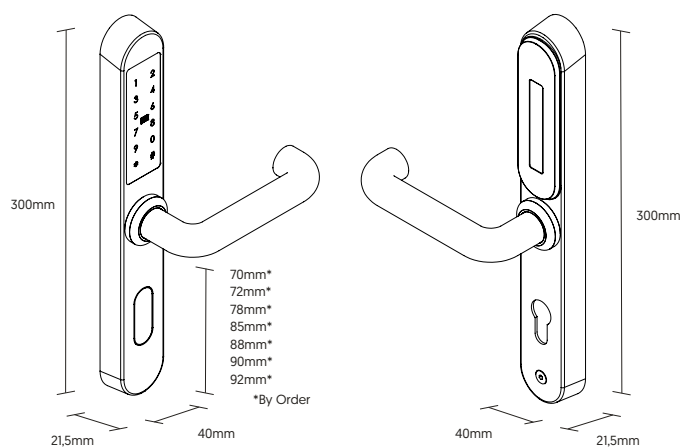

hoja técnica

Matériel	Acero inoxidable
Méthode d'ouverture	Código, Tarjeta, Wifi, BLE, APLICACIÓN, Llave mecánica
Temps d'identification	<0,1 S
Communication	Bluetooth 4.1 Mifare (13,56 MHz)
Clavier	sí
Compatibilité avec les serrures	Bombillo europeo Estándar europeo de 70 mm a 92 mm
Ouverture d'urgence	Micro USB Llave mecánica
Alimentation de secours	CC 6 V [AAA * 4]
Max. Puissance	6V-MAX
Vie de la batterie	~ 12 meses
Max. Puissance	Admite ~ 5,000 operaciones de apertura y cierre
Leds	Blanco
Alarme de batterie faible	En la aplicación y alarma por voz Por debajo de 4,8 V
Consommation statique	<200 mA
Consommation	65µA
Temps ouvert	5s; 10s; 15s; 30s; 60s; personalizado
Nombre d'ouvertures	~ 5,000 aperturas (1 año)
Logiciel	iTEC Hybrid [Windows] iTEC onAccess [Web] iTEC onAccess Pro [Web] iTEC onHospitality [Web]
Applications	IOS 8 o superior Android 5 o superior
Autonome	sí
IP	IP56
Poids	1,92 kilogramos
Résistance à l'humidité	30% -95%
Temp. De fonctionnement	-20°C ~ + 55°C
N ° de code via APP	Ilimitado
N ° de code auto-défini	150
Numéro d'empreinte digitale	N / A
Numéro de carte IC	200
Niveaux d'utilisateurs	sí
Code de gestion	sí
Épaisseur de la porte	30 mm ~ 110 mm

cerraduras

iC 60x72® iK 55x72® Euro Mec® Euro Mortise Type