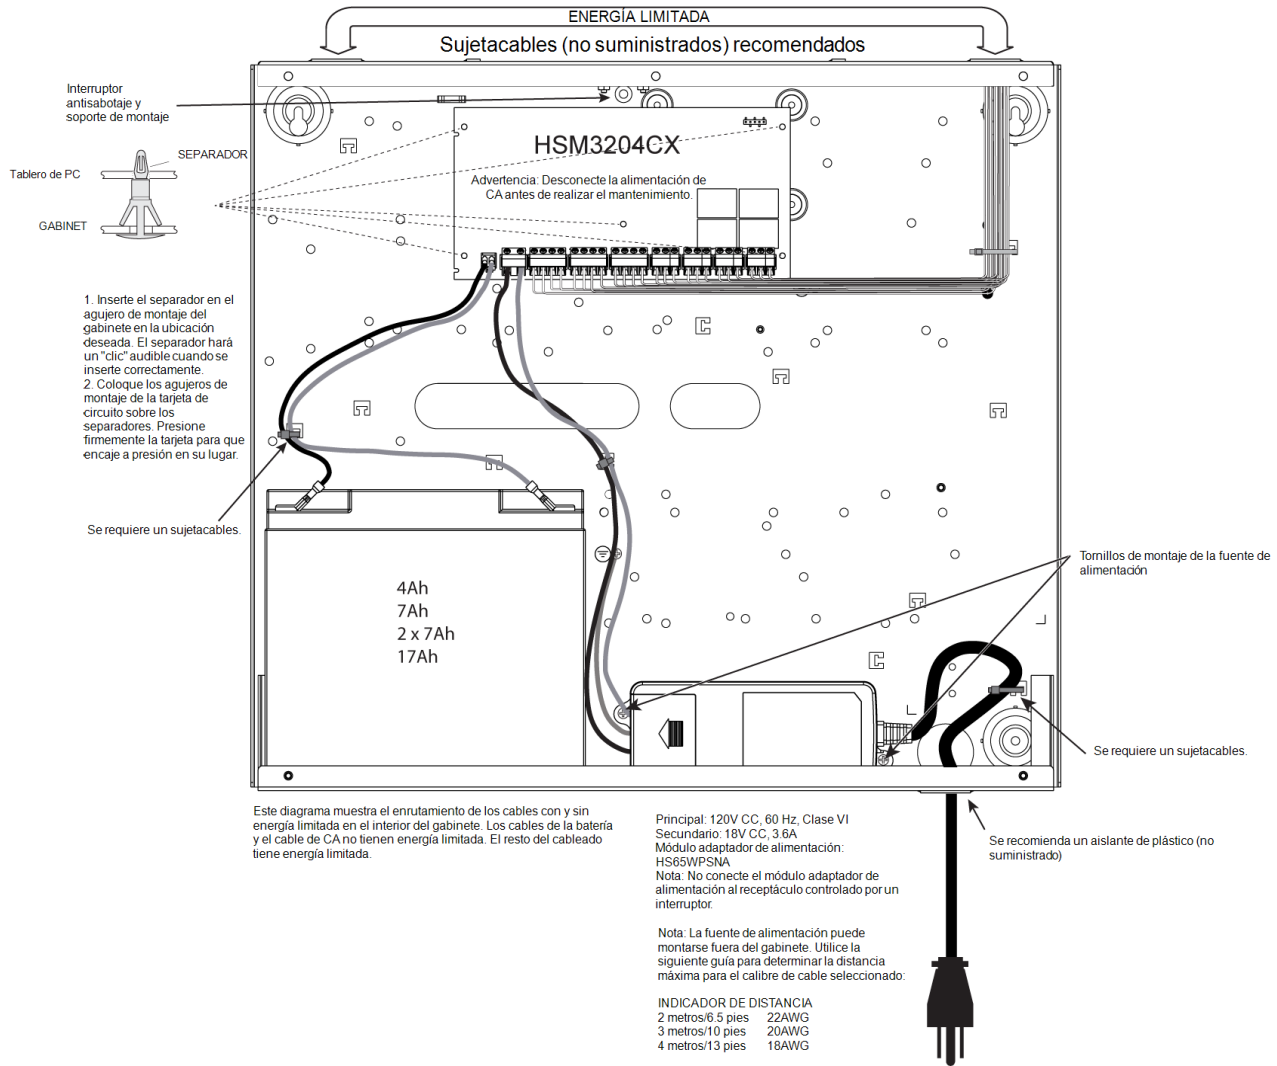

Diagrama de cableado para Norteamérica del HSM3204CX en el gabinete HSC3020

Este diagrama muestra el enrutamiento de los cables con y sin energía limitada en el interior del gabinete. Los cables de la batería y el cable de CA no tienen energía limitada. El resto del cableado tiene energía limitada.

Figure 2-11 Cableado para Norteamérica del HSM3204CX en el gabinete HSC3020