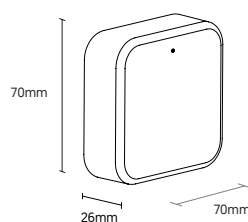

Gateway iOA 03 (POE)®

PT

O Gateway iOA 03 (POE) do iTEC on Access é o que torna possível o acesso remoto aos terminais, apesar de ser viável usar o iTEC on Access sem Gateway, as funcionalidades estão limitadas à distância de Bluetooth, com o Gateway iOA 03 (POE) torna possível qualquer funcionalidade a partir de qualquer parte do mundo.

ficha técnica

Material	ABS
Tecnologia	RJ45
Potência	DC 5V
Leds	Azul e Vermelho
Consumo	500mA
Consumo Estático	15µA
Software	iTEC iOA iTEC iOA Pro iTEC iOA Hospitality
Taxa de Porta de Rede	10/100Mbps
Peso	0,2 Kg
Resistencia à Humidade	< 95%
Temp. de Trabalho	-20°C ~ +65°C
Temp. de Armazenameto	-40°C ~ +80°C
Entrada de Energia	DC 5V / 500mA
IEEE Standard	802.3 b / g / n
Interface de Alimentação	Type-C USB/PoE