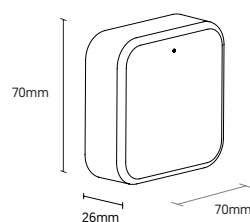

Gateway iOA 03 (POE)®

ES

iTEC on Access Gateway iOA 03 (POE) es lo que hace posible el acceso remoto a terminales, aunque es factible usar iTEC on Access sin Gateway, las funciones están limitadas a la distancia Bluetooth, con Gateway iOA 03 (POE) haciendo posible cualquier funcionalidad desde cualquier lugar del mundo.

hoja técnica

Material	ABS
Tecnología	RJ45
Poder	DC 5V
Leds	Azul es rojo
El consumo	500mA
Consumo Estático	15µA
Software	iTEC iOA iTEC iOA Pro iTEC iOA Hospitality
Tasa de Puerto de Red	10/100Mbps
Peso	0,2 kg
Resistencia a la humedad	< 95%
Temp. de trabajo	-20°C ~ + 65°C
Temp. Almacenamiento	-40°C ~ + 80°C
Entrada de energía	DC 5V / 500mA
Norma IEEE	802.3 b / g / n
Interfaz de energía	USB tipo C/PoE