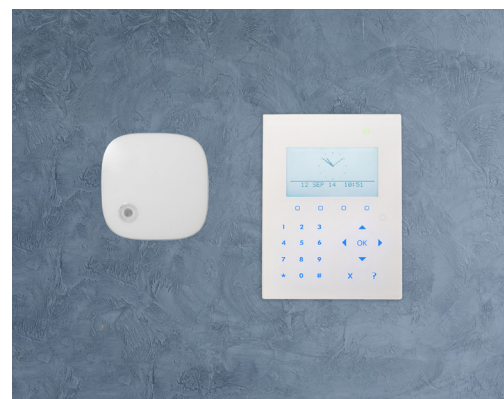

WSIR-INT

Sirena y lámpara interior vía radio

Descripción general:

El dispositivo WSIR-INT de Vanderbilt ofrece una señal de alarma sonora y visual. Es un producto de primera clase que combina a la perfección estilo y seguridad. El dispositivo WSIR-INT es muy fino y tiene estilo. Se instala en pocos segundos. Es fácil de montar, de conectar y de configurar, de modo que el tiempo de la instalación es mínimo. Además, utiliza tecnología de radiofrecuencia de baja corriente mejorada que ofrece comunicación de gran calidad y asegura una larga vida útil de la batería.

Fácil de montar

El dispositivo WSIR-INT se monta en segundos: la placa de montaje se atornilla a la superficie y el dispositivo se engancha a la placa.

Fácil de conectar

Gracias al mecanismo de conexión inteligente, el dispositivo puede conectarse al transceptor SPC en segundos.

Las funciones clave incluyen:

- ✓ Conexión automática al insertar la batería
- ✓ Alta guiada por leds
- ✓ Número de serie único para cada dispositivo

Fácil de configurar

El dispositivo WSIR-INT es un firmware completamente configurable «vía radio».

Las funciones configurables incluyen:

- ✓ Control de las salidas sonora y visual
- ✓ Tiempo de supervisión ajustable
- ✓ Control total de las salidas desde SPC

WSIR-INT

Sirena y lámpara interior vía radio