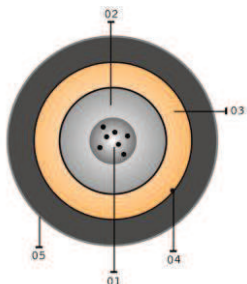

**Cable Monotubo Dieléctrico (Hasta 24 FO)**

**Descripción cable**

- 01. Fibras Ópticas
- 02. Tubo Central con Gel
- 03. Fibras Vidrio Reforzadas – WB
- 04. Hilo Desgarro
- 05. Cubierta Exterior

**Aplicaciones**

Todas las especificaciones sujetas a cambio sin previo aviso. Consultar a OPTRAL las ediciones en vigor.

**ESPECIFICACIONES**

<b>Fibras</b>	2 / 4 / 6 / 8 / 12	16 / 24
<b>∅ Tubo Central (mm)</b>	3.5 ± 0.2	4.2 ± 0.2
<b>Elementos tracción</b>	Fibras Vidrio Reforzadas WB (Bloqueantes Agua)	
<b>Cubierta exterior</b>	Polietileno Lineal de Alta Densidad (PEHD)	
<b>Color</b>	Negro	
<b>Peso (Kg/Km)</b>	40	50
<b>∅ Exterior (mm)</b>	7.2 ± 0.3	7.9 ± 0.3
<b>Máx. Tracción (N)</b>	1000 (Operación) / 1800 (Instalación) - (IEC 60794-1-21 E1)	
<b>Máx. Aplastamiento (N/dm)</b>	1500 - (IEC 60794-1-21 E3)	
<b>Rango Temperaturas</b>	-40° C a +70° C - (IEC 60794-1-22 F1)	
<b>Radio Curvatura Mín. (mm)</b>	20 x ∅ Exterior - (IEC 60794-1-21 E11)	
<b>Longitud Máxima (m)</b>	4000	2000