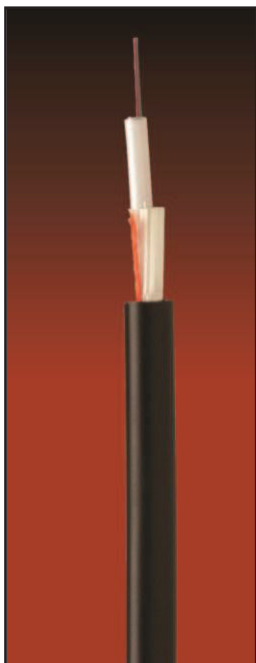

**Cable Monotubo Dieléctrico (Hasta 24 FO)**

**Descripción cable**

- 01. Fibras Ópticas
- 02. Tubo Central con Gel
- 03. Fibras Vidrio Reforzadas – WB
- 04. Hilo Desgarro
- 05. Cubierta Exterior

**Aplicaciones**

Exterior

**Protección roedores**

Protegido de los roedores

**Opciones**

Elementos Tracción: Aramida (Tipo KP)  
Código Colores Especial (TIA 598)

**Clasificación CPR (Euroclase)**

Reacción al Fuego: Fca  
Código de Declaración: DOP03100

**Ventajas**

Compacto / Ligero / Flexible / Resistente / Totalmente Dieléctrico / Estanco / Diámetro reducido / Bajo Coeficiente de Fricción / Idóneo para “blown air” (soplado) / Protegido de los roedores.