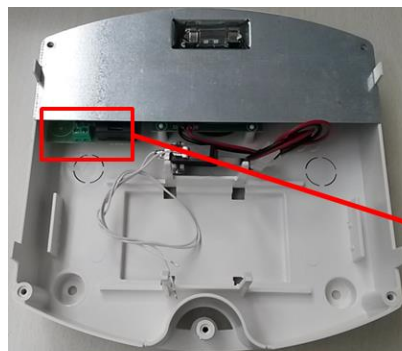

### Sirena piezoeléctrica lanza destellos para exteriores

- Sirena para instalaciones de incendio
- Lanza destellos de color azul
- Carcasa resistente a la radiación ultravioleta
- Potencia acústica de 99 db a 1 metro

#### Descripción

Sirena para instalaciones de incendio, con 99db de potencia y señalización óptica por leds.

#### Especificaciones

Tensión de trabajo:	24 – 27,6 Vcc
Consumo en reposo (24 V):	20 mA
Consumo en alarma (24 V):	90 mA
Potencia acústica:	99 db a 1 metro
Medidas An x Al x Fo:	330mm x 220mm x 60mm
Peso:	700 g
Rango de temperatura de trabajo:	- 10 °C , + 40 °C

#### Conexionado

24 Vcc  
Activación sirena

**NOTA:** No conectar los cables de batería