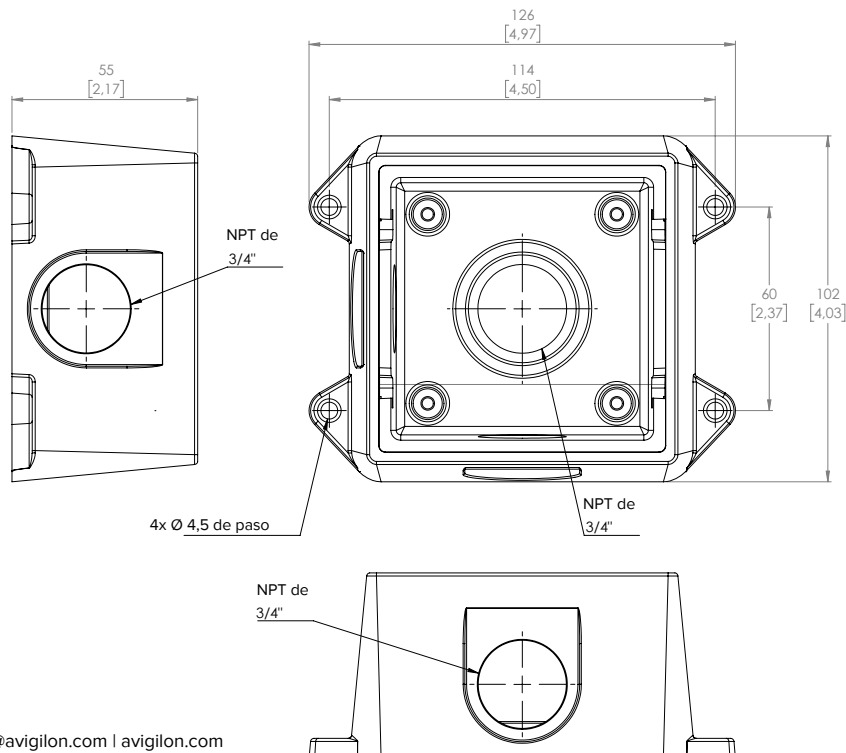

## Caja de conexión de la cámara Bullet HD

**H4-BO-JBOX1** Caja de conexión para las cámaras Bullet HD H4A-BO-IR

Peso: 0,59 kg (1,30 lb)

Acabado: Aluminio con revestimiento de pintura en polvo, RAL 9003

- Caja de conexión de perfil bajo especialmente diseñada para adaptarse a la cámara Bullet HD
- Ofrece 2 orificios de entrada de cable NTP de 3/4" para las conexiones de cable
- Certificado IP66 de protección meteorológica
- Compatible con:
  - Cámaras Bullet HD H4
  - Cámaras Bullet HD H4 SL
  - Cámaras térmicas H4