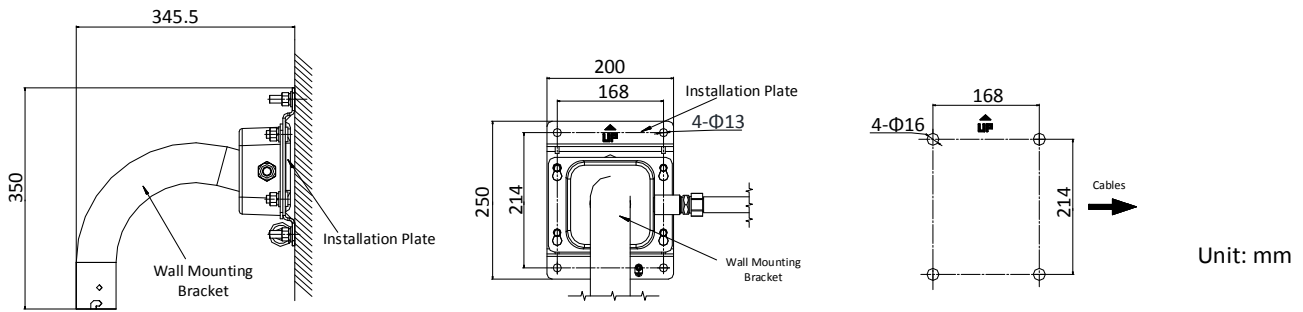

Wall mount

Optional

DS-1677ZJ-XS-1.0 (C2)

Flexible conduit

DS-2780ZJ-X/316L(OS)

Explosion-proof terminal box

Dimensions of Bracket

DS-1692ZJ-X-AC(OS) Dimensions