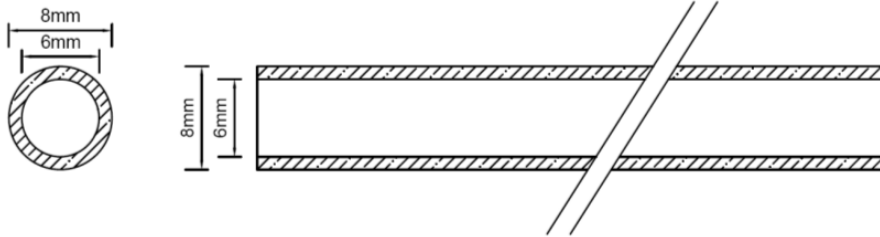

# TC.8 TUBERÍA CAPILAR de 8 mm.

**ASD** system  
Aspirated Smoke Detection

## Dimensiones

*Se suministra en bobinas de 100mts.*