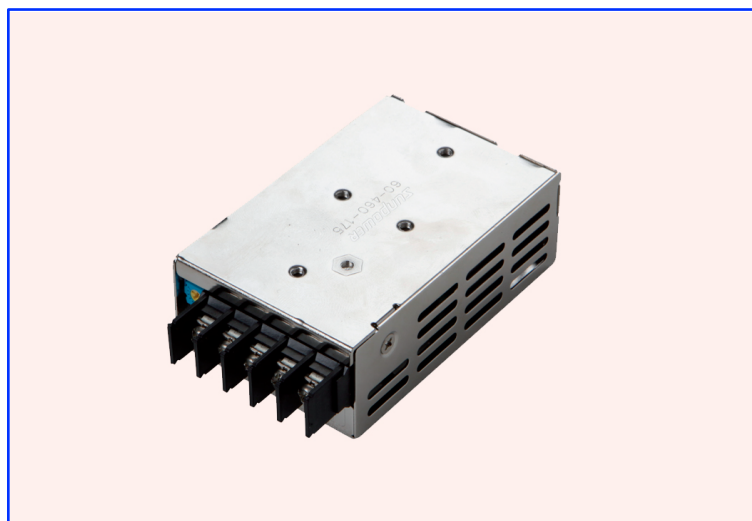

# FAC-050. ALIMENTADOR 24V-1A CARRIL DIN

## Modelo

FAC-050

## Descripción

Fuente de alimentación individual para las Centrales de Habitación (CHCxxx). Convierte la corriente alterna principal de 220V en 24V de corriente continua con una corriente máxima de 1A. Permite la conexión de hasta 1 CHC-xxx para el suministro de energía necesaria para el correcto funcionamiento del sistema. Instalación en carril DIN. Inmune a las perturbaciones eléctricas en la red. Cumple las normas Europeas EN60950-1 y EN50178.

## Especificaciones

**Dimensiones** (ancho x alto x prof.) 9,2 x 5,1 x 2,8 cm

**Tensión de salida** 24V

**Peso** 0,08Kg

**EMC (emisiones)** EN 61000-6-3

**Montaje** Rail DIN o pared

**Potencia de salida** 24W