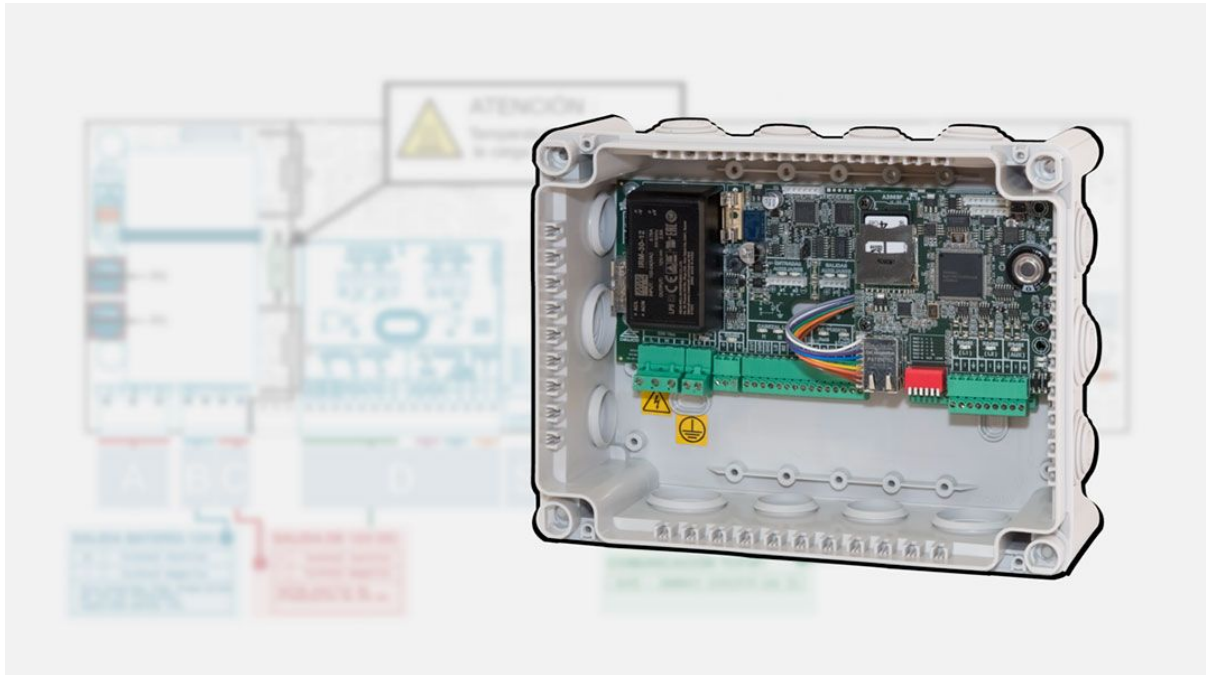

## Gama de control de accesos A2003FB con cargador de batería

DESICO ofrece un conjunto de modelos de equipos de control de accesos con cargador de batería.

13 de abril de 2021

La gama de equipos de control de accesos Sistema A2003 se amplía con nuevos modelos que incorporan soporte para batería de respaldo.

Estos modelos A2003FB, y A2003L2FB ofrecen las mismas características funcionales y físicas que los modelos A2003FC y A2003L2F de formato compacto y capacidad de funcionamiento autónomo.

Estos nuevos modelos permiten un aprovechamiento máximo de las prestaciones modulares del Sistema A2003 que facilita su aplicación o adaptación a cualquier tipo de proyecto de control de accesos.